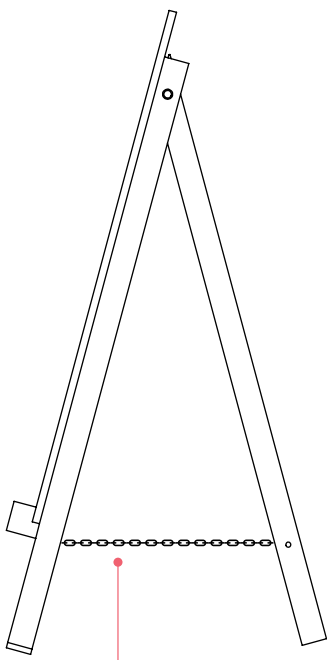

JD NATURA Mini Easel

Hospitality Space Equipment | JD NATURA

SECURE CHAIN
SICHERHEITSKETTE