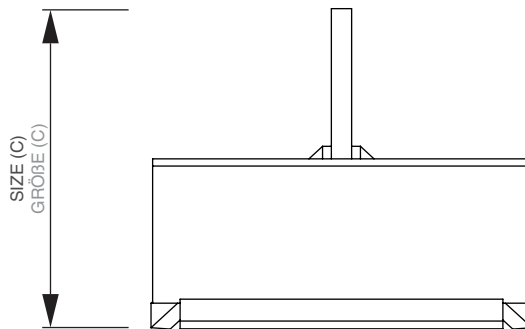

**JD NATURA Mini Easel**

Hospitality Space Equipment | JD NATURA

Article code	EAN / GTIN	Visible size	Size (A x B x C)	Net weight	Packing quantity
Artikelcode	EAN / GTIN	Sichtmaß	Größe (A x B x C)	Netto Gewicht	Verpackungseinheit
CHBEASELMINIBL	8596052030444	120 x 204 mm	150 x 250 x 170 mm	0,12 kg	25
CHBEASELMINILB	8596052030451	120 x 204 mm	150 x 250 x 170 mm	0,12 kg	25
CHBEASELMINIBR	8596052030468	120 x 204 mm	150 x 250 x 170 mm	0,12 kg	25

Article code	Packing size	Packing weight	Packing / pallet	Weight of pallet	Volumetric weight	Belt size	Shipping
Artikelcode	Verpackungsgröße	Versandgewicht	VPE / Palette	Paletten-gewicht	Volumen-gewicht	Gurtmaß	Versandart
CHBEASELMINIBL	290 x 530 x 190 mm	5,00 kg	50	270 kg	5,84 kg	1490 mm	UPS
CHBEASELMINILB	290 x 530 x 190 mm	5,00 kg	50	270 kg	5,84 kg	1490 mm	UPS
CHBEASELMINIBR	290 x 530 x 190 mm	5,00 kg	50	270 kg	5,84 kg	1490 mm	UPS