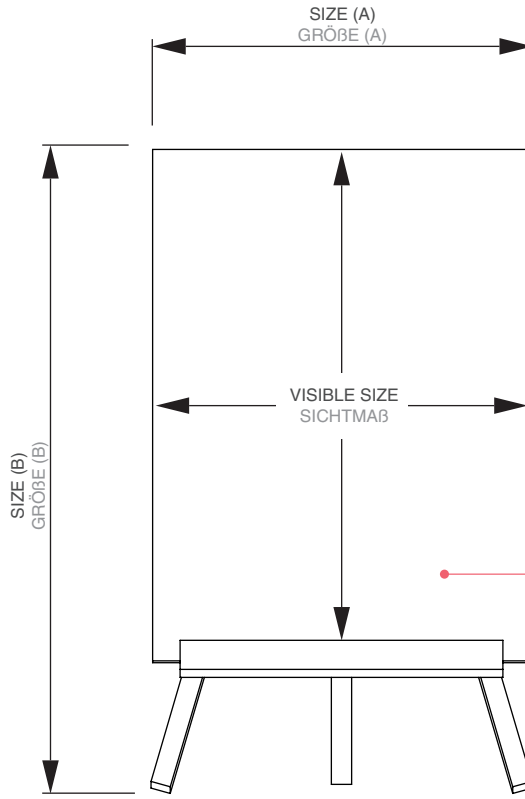

**JD NATURA Mini Easel**

Hospitality Space Equipment | JD NATURA

Article code	EAN / GTIN	Visible size	Size (A x B x C)	Net weight	Packing quantity
Artikelcode	EAN / GTIN	Sichtmaß	Größe (A x B x C)	Netto Gewicht	Verpackungseinheit
CHBEASELMINIBL	8596052030444	120 x 204 mm	150 x 250 x 170 mm	0,12 kg	25
CHBEASELMINILB	8596052030451	120 x 204 mm	150 x 250 x 170 mm	0,12 kg	25
CHBEASELMINIBR	8596052030468	120 x 204 mm	150 x 250 x 170 mm	0,12 kg	25

Article code	Packing size	Packing weight	Packing / pallet	Weight of pallet	Volumetric weight	Belt size	Shipping
Artikelcode	Verpackungsgröße	Versandgewicht	VPE / Palette	Paletten-gewicht	Volumen-gewicht	Gurtmaß	Versandart
CHBEASELMINIBL	290 x 530 x 190 mm	5,00 kg	50	270 kg	5,84 kg	1490 mm	UPS
CHBEASELMINILB	290 x 530 x 190 mm	5,00 kg	50	270 kg	5,84 kg	1490 mm	UPS
CHBEASELMINIBR	290 x 530 x 190 mm	5,00 kg	50	270 kg	5,84 kg	1490 mm	UPS